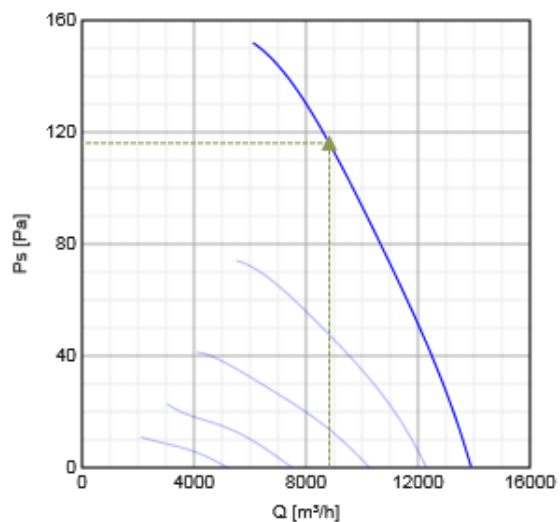

Vzduchový výkon a tlak

	Pracovní bod						
	Q [m³/h]	Ps [Pa]	P [W]	n [min⁻¹]	I [A]	SFP [kW/m³/s]	U [V]
Max. účinnost	▲ 8829 ▲	▲ 116 ▲	▲ 840 ▲	881	3.79	0.342	230

Akustické dáta

Hladina akust. výkonu		63	125	250	500	1k	2k	4k	8k	Celk
Sanie	dB(A)	52	62	65	67	70	68	62	57	74
Výtlak	dB(A)	52	62	65	67	70	65	61	55	74

Rozměry