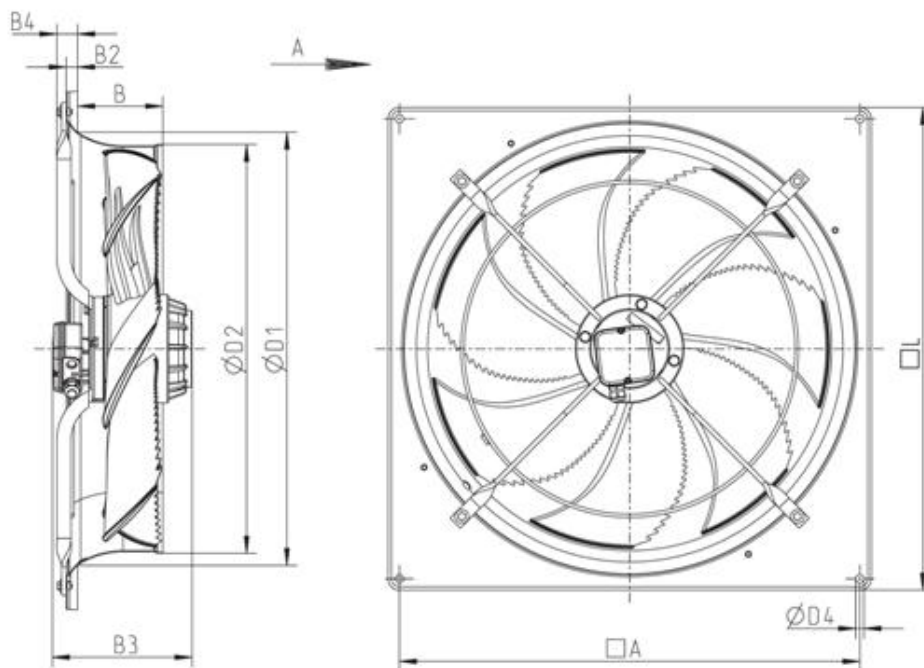

#### Rozměry

	□A	B	B2	B3	B4	ØD1	ØD2	ØD4	□L
AW 710DV	810	150	20	272	37	763	720	14.5	850
AW 710DS	810	150	20	246	37	763	720	14.5	850
AW 710E6	810	150	20	246	37	763	720	14.5	850

A = Smer prúdenia vzduchu