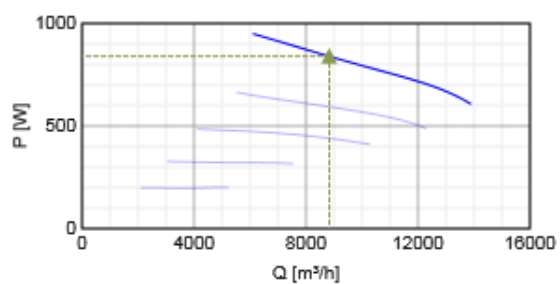

Vzduchový výkon a tlak

	Pracovní bod						
	Q [m³/h]	Ps [Pa]	P [W]	n [min⁻¹]	I [A]	SFP [kW/m³/s]	U [V]
Max. účinnost	▲ 8829 ▲	▲ 116 ▲	▲ 840 ▲	881	3.79	0.342	230

Akustické dáta

Hladina akust. výkonu		63	125	250	500	1k	2k	4k	8k	Celk
Sanie	dB(A)	52	62	65	67	70	68	62	57	74
Výtlak	dB(A)	52	62	65	67	70	65	61	55	74

Rozměry