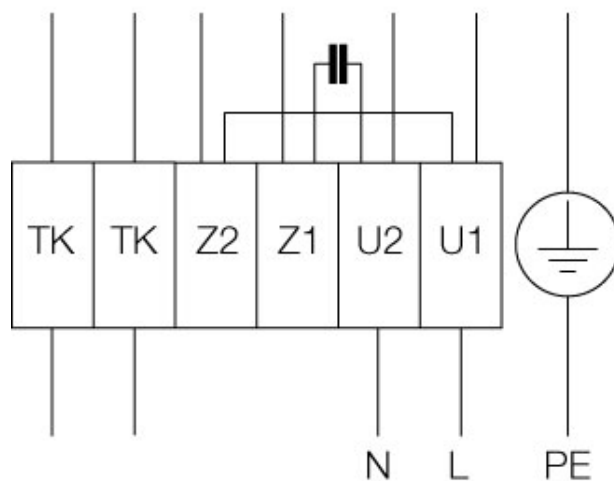

#### Rozměry

	□A	B	B2	B3	B4	ØD1	ØD2	ØD4	□L
AW 710DV	810	150	20	272	37	763	720	14.5	850
AW 710DS	810	150	20	246	37	763	720	14.5	850
AW 710E6	810	150	20	246	37	763	720	14.5	850

A = Smer prúdenia vzduchu

## El. zapojenie

Linkslauf  
Counter Clockwise rotation  
Rotation á gauche